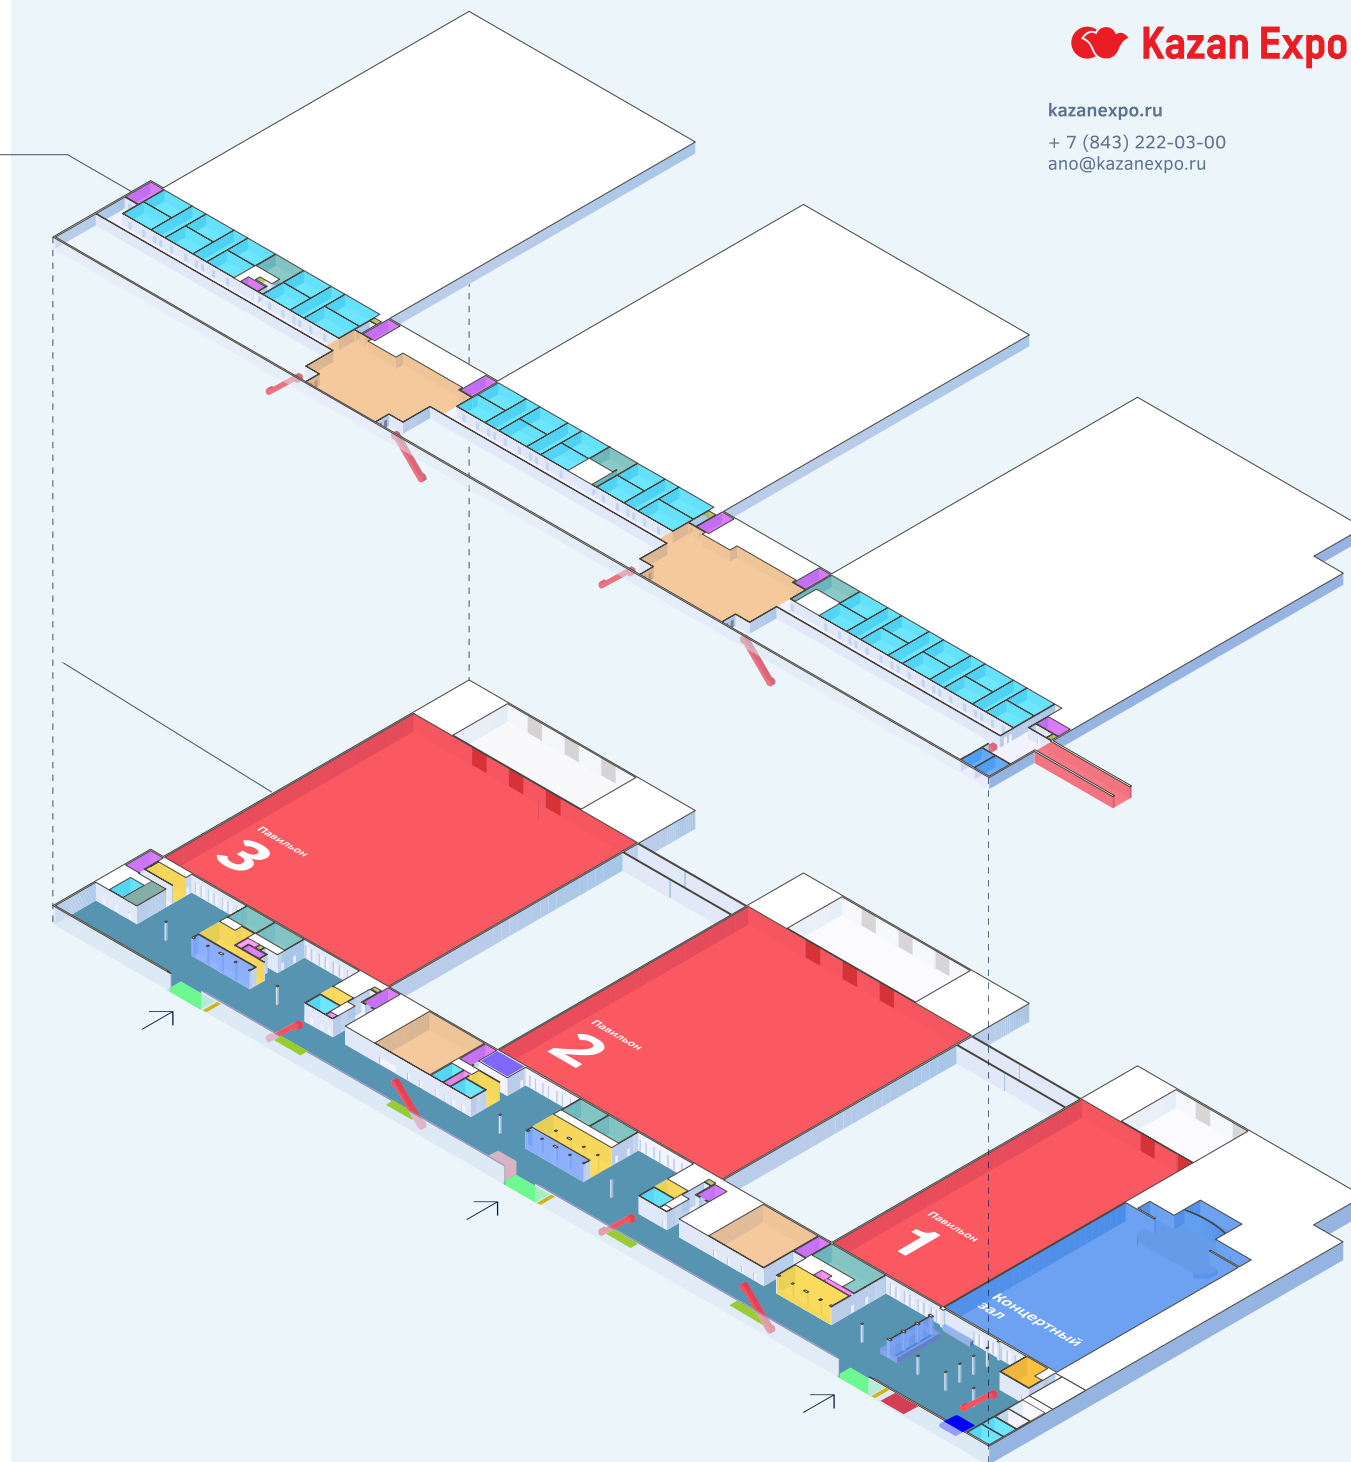

2 этаж

-  Конференц-залы
-  Лифты
-  Зоны питания 1,2
-  Эскалаторы
-  Переговорные
-  Туалеты
-  Переход к аэроэкспрессу, к отелю и в аэропорт

1 этаж

-  Павильон 1
-  Павильон 2
-  Павильон 3
-  Концертный зал им. И. Шакирова
-  Галерея
-  Зона подписания официальных соглашений
-  Музей
-  Кофе-точки
-  Лаундж-зоны А,В
-  Гардеробы
-  Стойки регистрации
-  Конференц-залы
-  Брифинг-зал
-  Молельные комнаты
-  Лифты
-  Медпункт
-  Туалеты
-  Эскалаторы
-  Камеры хранения
-  Комната матери и ребенка
-  Локеры

kazanexpo.ru

+ 7 (843) 222-03-00

ano@kazanexpo.ru

Общая схема

-  Кластер «А»
-  Автомойка
-  Аэропорт
-  Контрольно-пропускные пункты
-  Аэроэкспресс
-  Места для курения
-  Отель KRAVT
-  Погрузочно-разгрузочные зоны
-  Центр аккредитации
-  Стоянка для грузового транспорта
-  Пожарный резервуар
-  Парковка для легкового автотранспорта
-  Парковка для автобусов
-  Парковка для такси

Схема движения легкового транспорта

Схема движения грузового транспорта