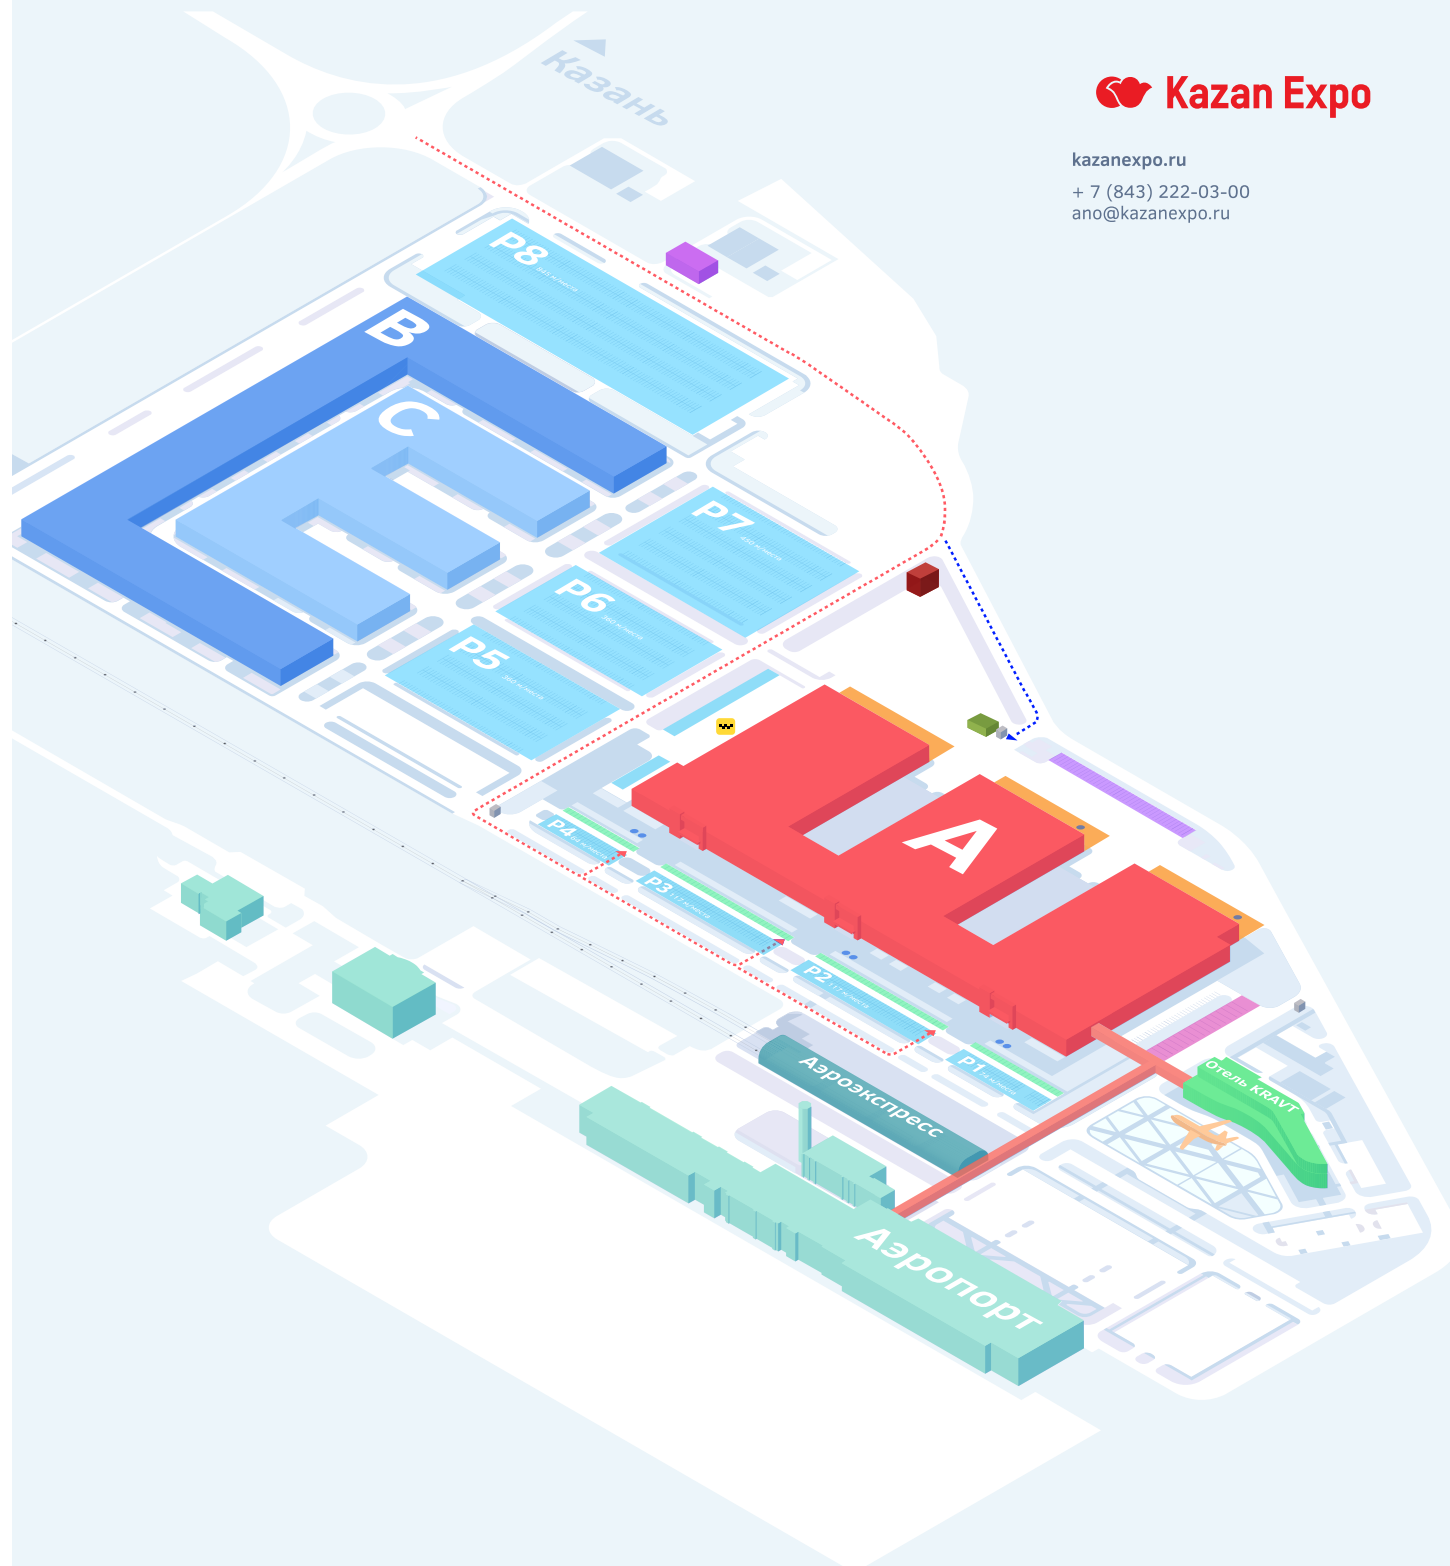

2 этаж

-  Конференц-залы
-  Лифты
-  Зоны питания 1,2
-  Эскалаторы
-  Переговорные
-  Туалеты
-  Переход к аэроэкспрессу, к отелю и в аэропорт

1 этаж

-  Павильон 1
-  Павильон 2
-  Павильон 3
-  Концертный зал им. И. Шакирова
-  Галерея
-  Зона подписания официальных соглашений
-  Музей
-  Кофе-точки
-  Лаундж-зоны А,В
-  Гардеробы
-  Стойки регистрации
-  Конференц-залы
-  Брифинг-зал
-  Молельные комнаты
-  Лифты
-  Медпункт
-  Туалеты
-  Эскалаторы
-  Камеры хранения
-  Комната матери и ребенка
-  Локеры

kazanexpo.ru

+ 7 (843) 222-03-00

ano@kazanexpo.ru

Общая схема

-  Кластер «А»
-  Автомойка
-  Аэропорт
-  Контрольно-пропускные пункты
-  Аэроэкспресс
-  Места для курения
-  Отель KRAVT
-  Погрузочно-разгрузочные зоны
-  Центр аккредитации
-  Стоянка для грузового транспорта
-  Пожарный резервуар
-  Парковка для легкового автотранспорта
-  Парковка для автобусов
-  Парковка для такси

Схема движения легкового транспорта

Схема движения грузового транспорта