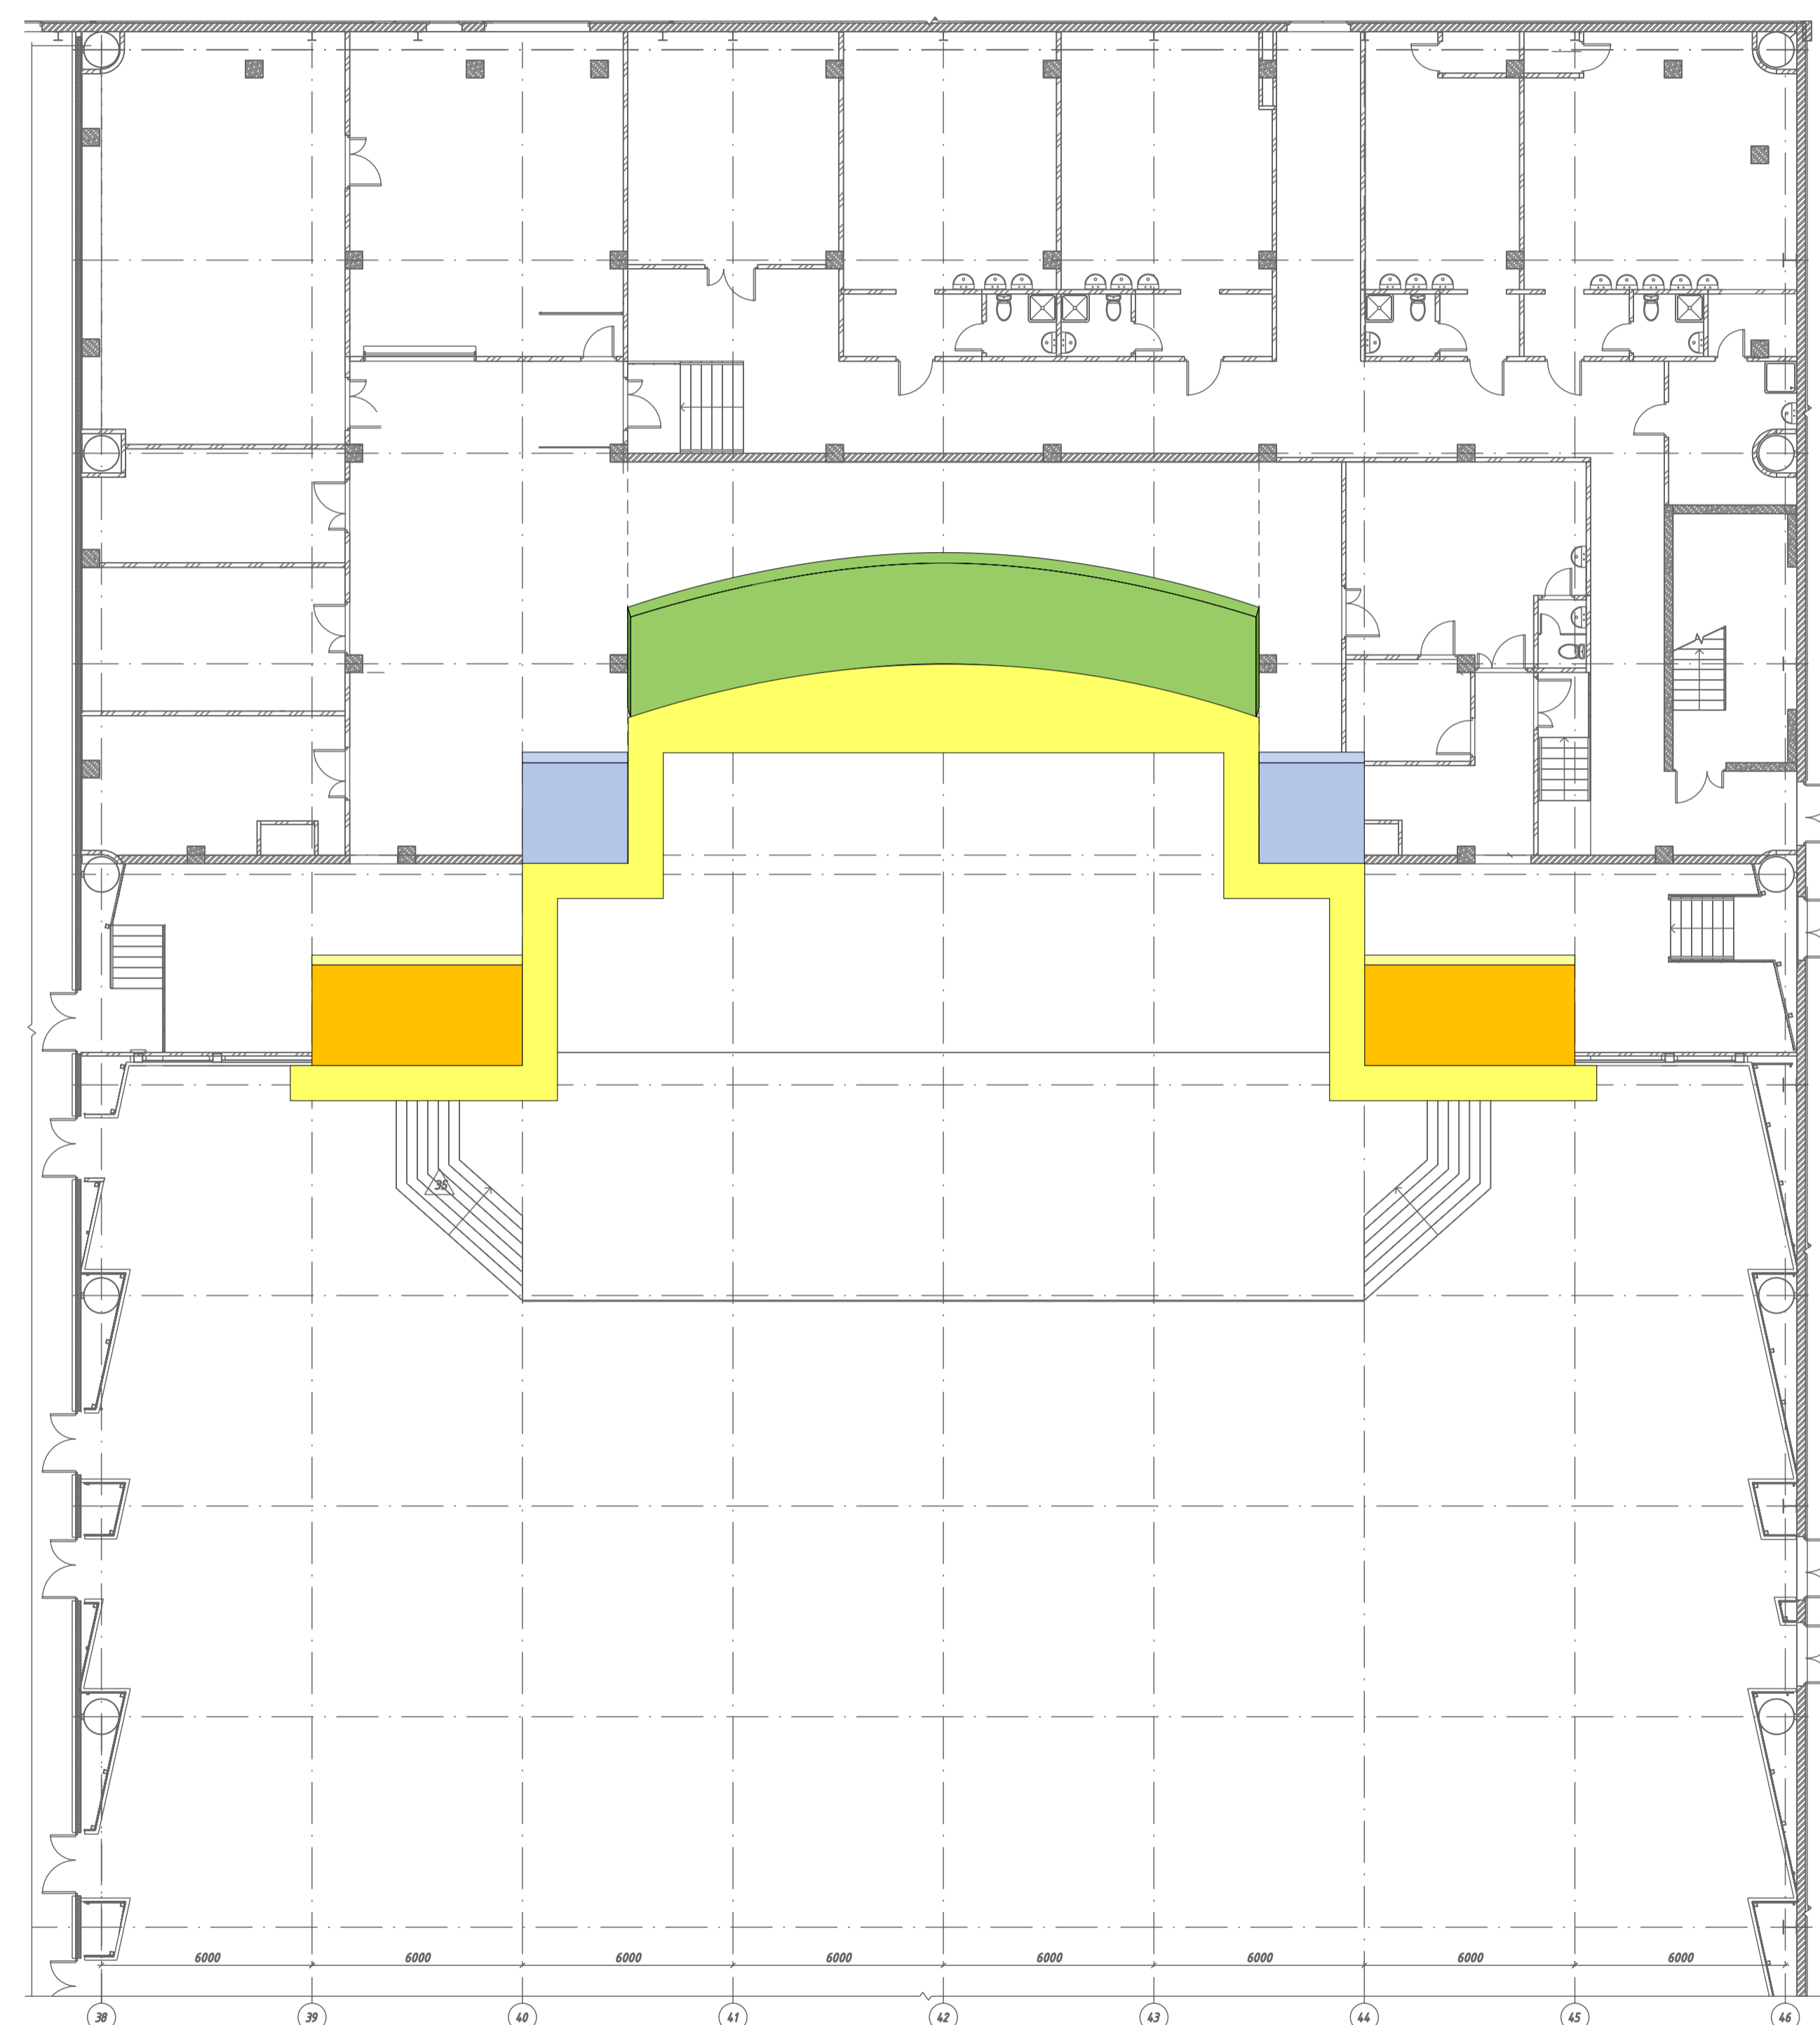

ПАНОРАМНЫЙ ЭКРАН

СВЕТОДИОДНЫЙ ЭКРАН СОСТОИТ ИЗ 5 МОДУЛЕЙ С ВОЗМОЖНОСТЬЮ КАСКАДНОГО ИЗОБРАЖЕНИЯ РАЗРЕШЕНИЕМ 12К

СХЕМА ПАНОРАМНОГО ЭКРАНА

КОНФИГУРАЦИИ ЭКРАНОВ ВЫСОТА ЭКРАНОВ 8,0 м

ЦЕНТРАЛЬНЫЙ ЭКРАН :

- РАЗМЕР — 15,5 x 8,0 м
- РАЗМЕР МОДУЛЯ 250 x 250 мм
- РАЗМЕР КАБИНЕТА Н-1000 мм, L-500 мм
- РАЗРЕШЕНИЕ — 5952 x 3072 px
- РАЗРЕШЕНИЕ МОДУЛЯ — 96 x 96 px
- РАЗМЕР ШАГА ЭКРАНА 2.6 мм
- GLOSHINE BE

КУЛИСЫ (2 ШТ):

- РАЗМЕР — 3,5 x 8,0 м
- РАЗМЕР МОДУЛЯ 250 x 250 мм
- РАЗМЕР КАБИНЕТА Н-1000 мм, L-500 мм
- РАЗРЕШЕНИЕ — 1344 x 3072 px
- РАЗРЕШЕНИЕ МОДУЛЯ — 96 x 96 px
- РАЗМЕР ШАГА ЭКРАНА 2.6 мм
- GLOSHINE BE

БОКОВЫЕ ЭКРАНЫ (2 ШТ):

- РАЗМЕР — 5,0 x 8,0 м
- РАЗМЕР МОДУЛЯ 250 x 250 мм
- РАЗМЕР КАБИНЕТА Н-1000 мм, L-500 мм
- РАЗРЕШЕНИЕ — 1920 x 3072 px
- РАЗРЕШЕНИЕ МОДУЛЯ — 96 x 96 px
- РАЗМЕР ШАГА ЭКРАНА 2.6 мм
- GLOSHINE BE

ФОРМАТЫ ФАЙЛОВ :

- РАЗРЕШЕНИЕ ВИДЕОФАЙЛА - 4K / 3840 x 2160 px, 12K 12480 x 3072 px
- ФОРМАТ ФАЙЛА - *.MP4 / *.MPEG - 4

УСЛОВНЫЕ ОБОЗНАЧЕНИЯ

- ЦЕНТРАЛЬНЫЙ ЭКРАН :
- КУЛИСЫ
- БОКОВЫЕ ЭКРАНЫ
- ЗАЩИТНАЯ ЗОНА ЭКРАНА