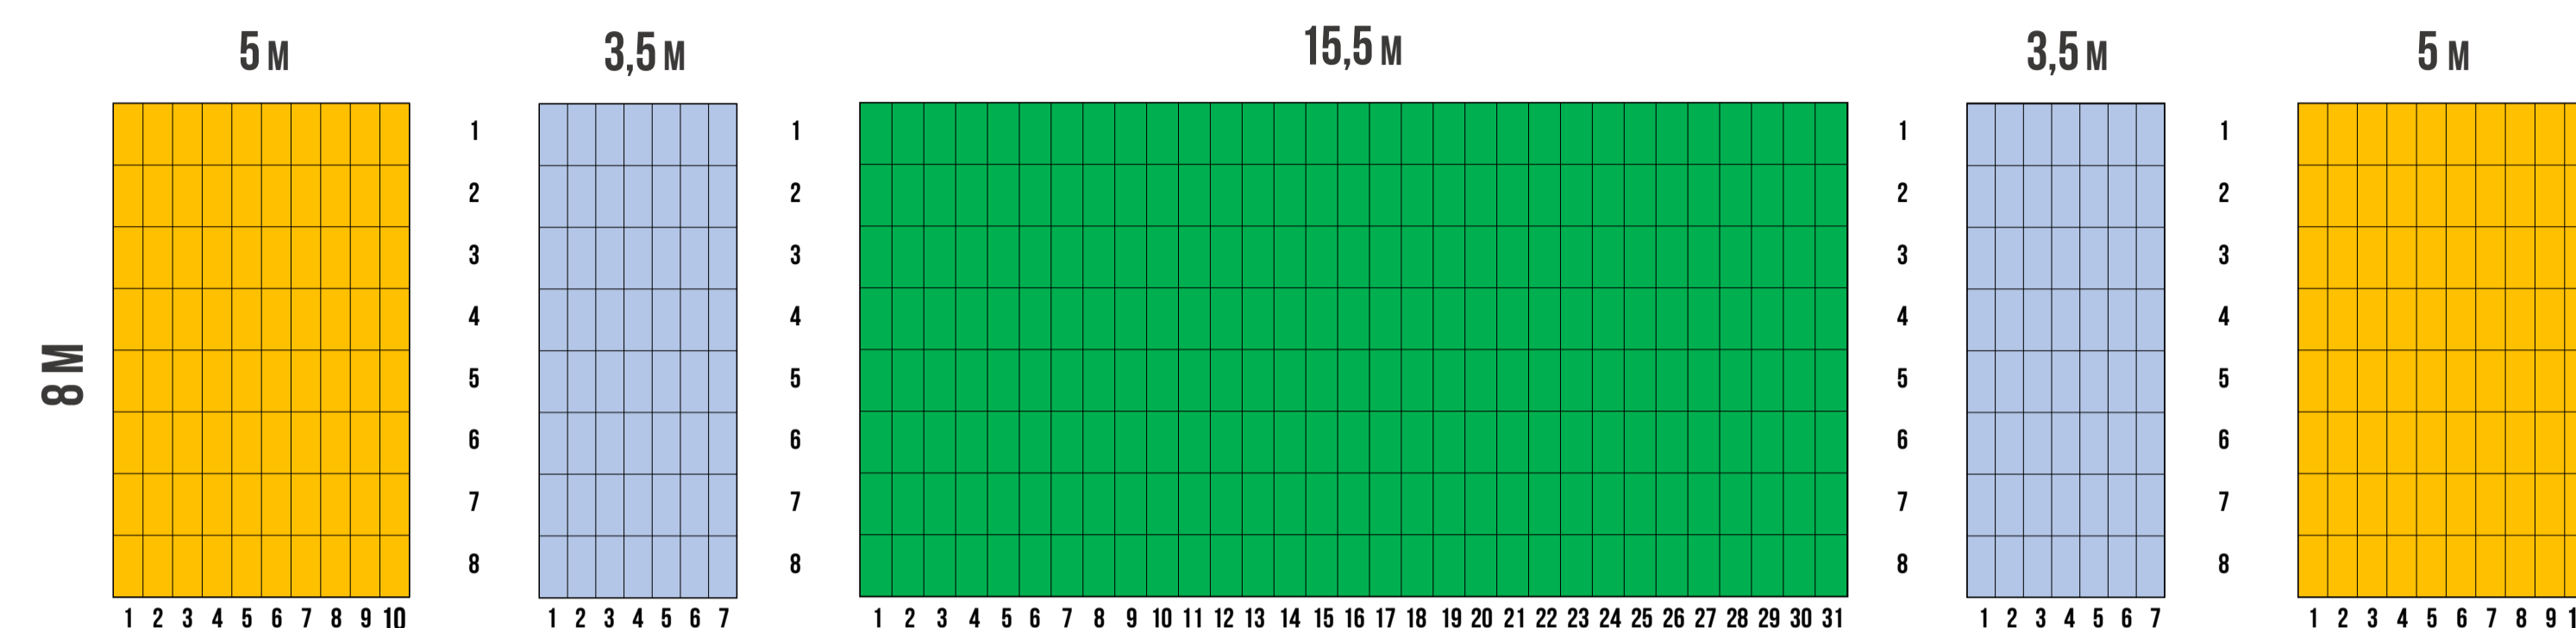

ПАНОРАМНЫЙ ЭКРАН

СВЕТОДИОДНЫЙ ЭКРАН СОСТОИТ ИЗ 5 МОДУЛЕЙ С ВОЗМОЖНОСТЬЮ КАСКАДНОГО ИЗОБРАЖЕНИЯ РАЗРЕШЕНИЕМ 12К

СХЕМА ПАНОРАМНОГО ЭКРАНА

КОНФИГУРАЦИИ ЭКРАНОВ ВЫСОТА ЭКРАНОВ 8,0 м

ЦЕНТРАЛЬНЫЙ ЭКРАН :

- РАЗМЕР — 15,5 x 8,0 м
- РАЗМЕР МОДУЛЯ 250 x 250 мм
- РАЗМЕР КАБИНЕТА Н-1000 мм, L-500 мм
- РАЗРЕШЕНИЕ — 5952 x 3072 px
- РАЗРЕШЕНИЕ МОДУЛЯ — 96 x 96 px
- РАЗМЕР ШАГА ЭКРАНА 2.6 мм
- GLOSHINE BE

КУЛИСЫ (2 ШТ):

- РАЗМЕР — 3,5 x 8,0 м
- РАЗМЕР МОДУЛЯ 250 x 250 мм
- РАЗМЕР КАБИНЕТА Н-1000 мм, L-500 мм
- РАЗРЕШЕНИЕ — 1344 x 3072 px
- РАЗРЕШЕНИЕ МОДУЛЯ — 96 x 96 px
- РАЗМЕР ШАГА ЭКРАНА 2.6 мм
- GLOSHINE BE

БОКОВЫЕ ЭКРАНЫ (2 ШТ):

- РАЗМЕР — 5,0 x 8,0 м
- РАЗМЕР МОДУЛЯ 250 x 250 мм
- РАЗМЕР КАБИНЕТА Н-1000 мм, L-500 мм
- РАЗРЕШЕНИЕ — 1920 x 3072 px
- РАЗРЕШЕНИЕ МОДУЛЯ — 96 x 96 px
- РАЗМЕР ШАГА ЭКРАНА 2.6 мм
- GLOSHINE BE

ФОРМАТЫ ФАЙЛОВ :

- РАЗРЕШЕНИЕ ВИДЕОФАЙЛА - 4K / 3840 x 2160 px, 12K 12480 x 3072 px
- ФОРМАТ ФАЙЛА - *.MP4 / *.MPEG - 4

УСЛОВНЫЕ ОБОЗНАЧЕНИЯ

- ЦЕНТРАЛЬНЫЙ ЭКРАН :
- КУЛИСЫ
- БОКОВЫЕ ЭКРАНЫ
- ЗАЩИТНАЯ ЗОНА ЭКРАНА