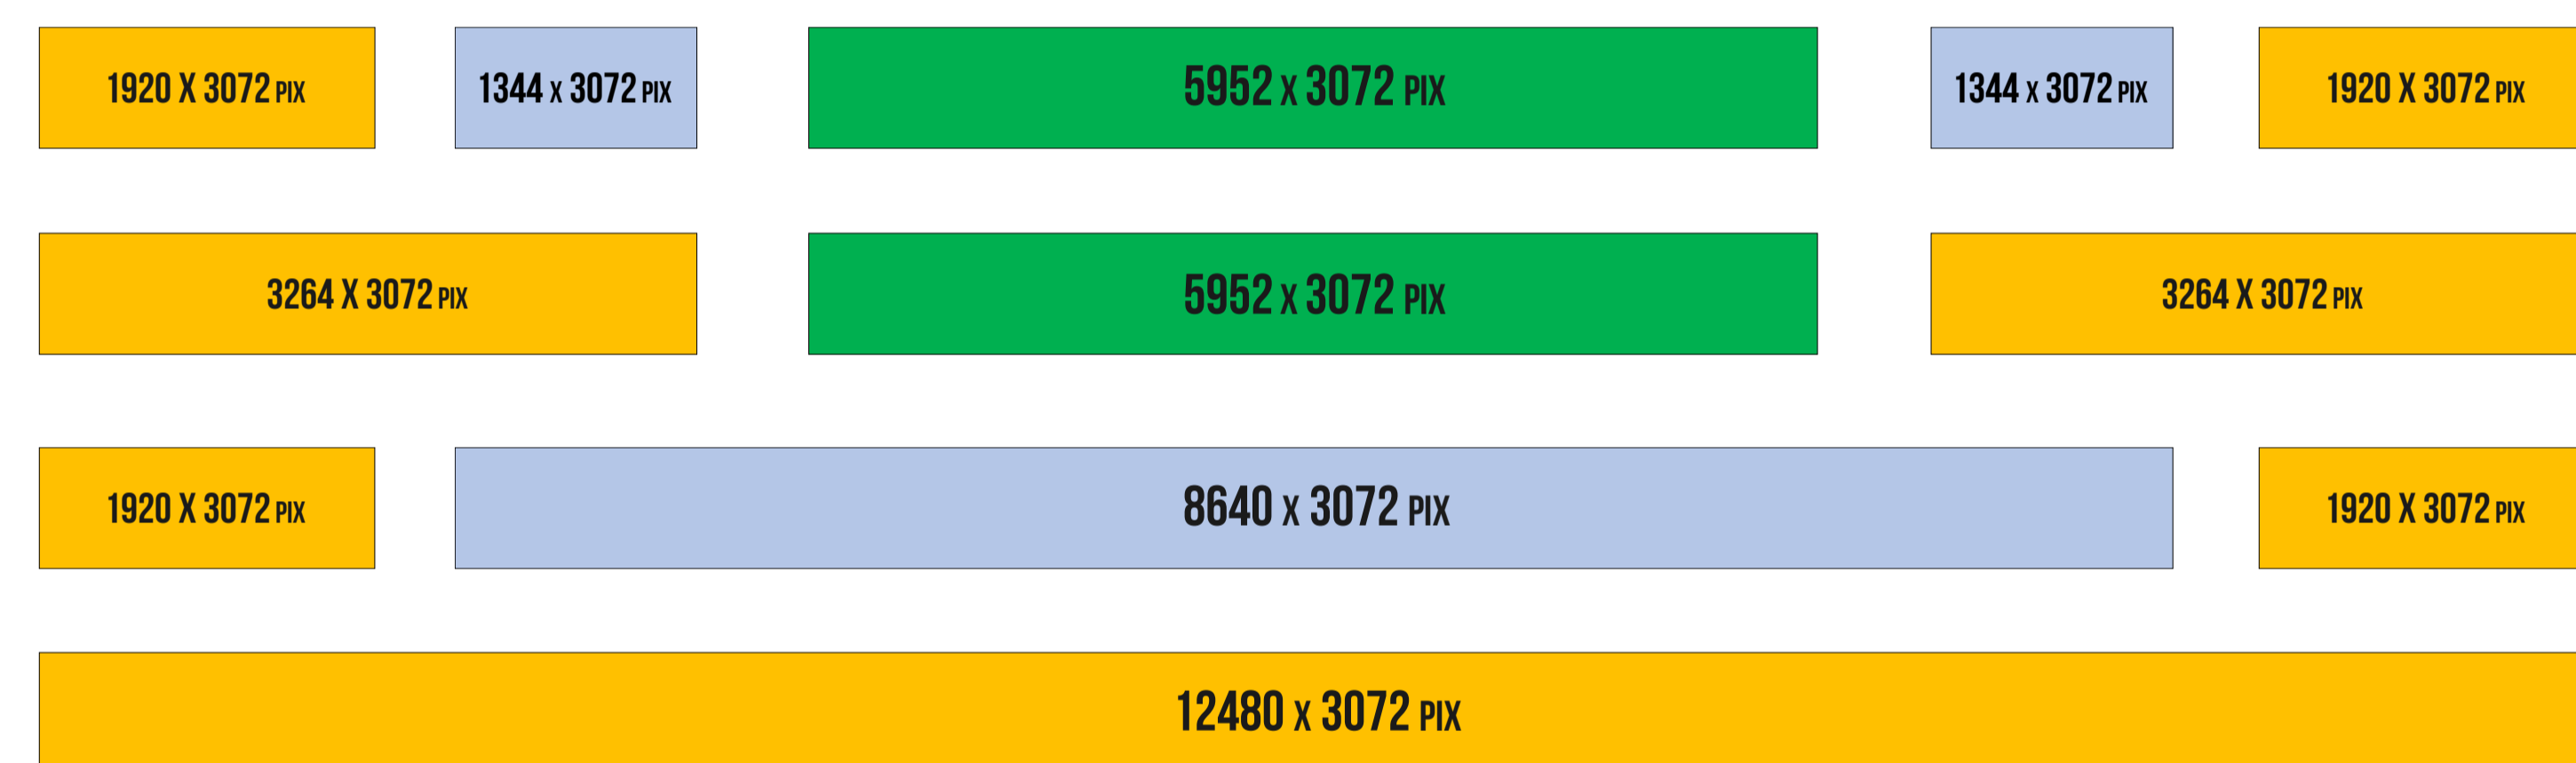

ПАНОРАМНЫЙ ЭКРАН

СВЕТОДИОДНЫЙ ЭКРАН СОСТОИТ ИЗ 5 МОДУЛЕЙ С ВОЗМОЖНОСТЬЮ КАСКАДНОГО ИЗОБРАЖЕНИЯ РАЗРЕШЕНИЕМ 12К

СХЕМА ПАНОРАМНОГО ЭКРАНА

КОНФИГУРАЦИИ ЭКРАНОВ ВЫСОТА ЭКРАНОВ 8,0 м

ЦЕНТРАЛЬНЫЙ ЭКРАН :

- РАЗМЕР — 15,5 x 8,0 м
- РАЗМЕР МОДУЛЯ 250 x 250 мм
- РАЗМЕР КАБИНЕТА Н-1000 мм, L-500 мм
- РАЗРЕШЕНИЕ — 5952 x 3072 px
- РАЗРЕШЕНИЕ МОДУЛЯ — 96 x 96 px
- РАЗМЕР ШАГА ЭКРАНА 2.6 мм
- GLOSHINE BE

КУЛИСЫ (2 ШТ):

- РАЗМЕР — 3,5 x 8,0 м
- РАЗМЕР МОДУЛЯ 250 x 250 мм
- РАЗМЕР КАБИНЕТА Н-1000 мм, L-500 мм
- РАЗРЕШЕНИЕ — 1344 x 3072 px
- РАЗРЕШЕНИЕ МОДУЛЯ — 96 x 96 px
- РАЗМЕР ШАГА ЭКРАНА 2.6 мм
- GLOSHINE BE

БОКОВЫЕ ЭКРАНЫ (2 ШТ):

- РАЗМЕР — 5,0 x 8,0 м
- РАЗМЕР МОДУЛЯ 250 x 250 мм
- РАЗМЕР КАБИНЕТА Н-1000 мм, L-500 мм
- РАЗРЕШЕНИЕ — 1920 x 3072 px
- РАЗРЕШЕНИЕ МОДУЛЯ — 96 x 96 px
- РАЗМЕР ШАГА ЭКРАНА 2.6 мм
- GLOSHINE BE

ФОРМАТЫ ФАЙЛОВ :

- РАЗРЕШЕНИЕ ВИДЕОФАЙЛА - 4K / 3840 x 2160 px, 12K 12480 x 3072 px
- ФОРМАТ ФАЙЛА - *.MP4 / *.MPEG - 4

УСЛОВНЫЕ ОБОЗНАЧЕНИЯ

- ЦЕНТРАЛЬНЫЙ ЭКРАН :
- КУЛИСЫ
- БОКОВЫЕ ЭКРАНЫ
- ЗАЩИТНАЯ ЗОНА ЭКРАНА